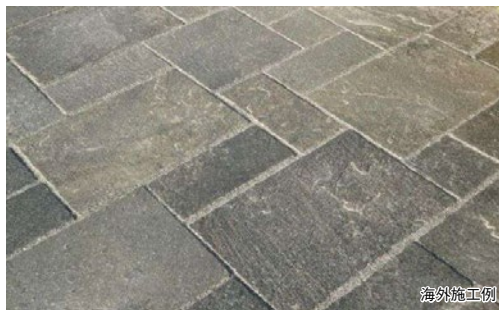

■石英岩割れ肌
オリビアG 方形

方形乱貼り材

- 4pcs 19 x 19cm ①
- 2pcs 19 x 39cm ②
- 4pcs 39 x 39cm ③
- 2pcs 39 x 59cm ④

1,36m²/Pattern

福井英晴建築設計

海外施工例

海外施工例