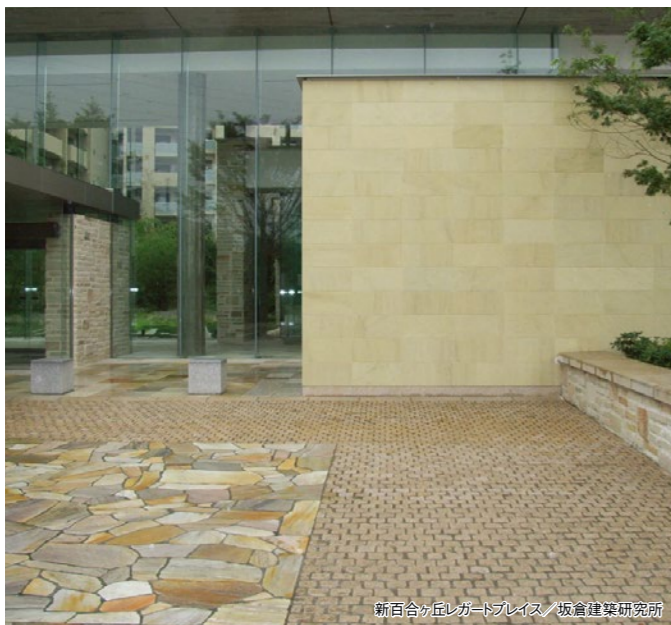

■砂岩水磨き
ハバナ

実寸法 (mm)		厚さ (mm)	価格/㎡			
400×400 300×600		20	廃番			
600×600		25	廃番			
用途	内床	内壁	外床	外壁	水回り床	耐凍害
	◎	◎	○	◎	○	×

*内床および外壁に使用の際は保護剤の塗布をおすすめします。

新百合ヶ丘レガートプレイス/坂倉建築研究所

東京ハーヴェストクラブ有馬六彩/エグゼクティブ

■砂岩水磨き
ハバナ

実寸法 (mm)		厚さ (mm)	価格/㎡			
400×400 300×600		20	廃番			
600×600		25	廃番			
用途	内床	内壁	外床	外壁	水回り床	耐凍害
	◎	◎	○	◎	○	×