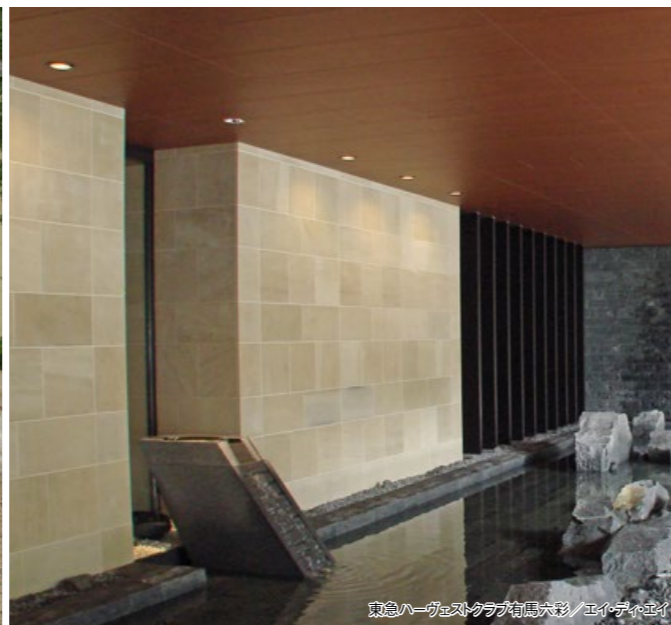

■砂岩水磨き
ハバナ

実寸法 (mm)		厚さ (mm)	価格/㎡			
400×400 300×600		20	廃番			
600×600		25	廃番			
用途	内床	内壁	外床	外壁	水回り床	耐凍害
	◎	◎	○	◎	○	×

*内床および外壁に使用の際は保護剤の塗布をおすすめします。

新百合ヶ丘レガートプレイス/坂倉建築研究所

東京ハーヴェストクラブ有馬六彩/エグゼクティブ

■砂岩水磨き
ハバナ

実寸法 (mm)		厚さ (mm)	価格/㎡			
400×400 300×600		20	廃番			
600×600		25	廃番			
用途	内床	内壁	外床	外壁	水回り床	耐凍害
	◎	◎	○	◎	○	×