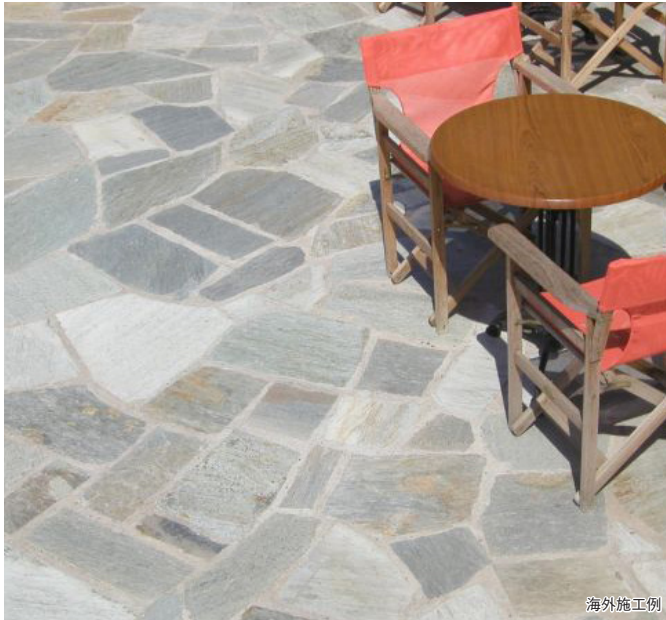

■ 石英岩割れ肌
ペリオン乱形

実寸法(mm)		厚さ(mm)		価格/㎡		
300φ~500φ		12~25		¥13,500		
用途	内床	内壁	外床	外壁	水回り床	耐凍害
	◎	◎	◎	◎	◎	○

海外施工例

海外施工例